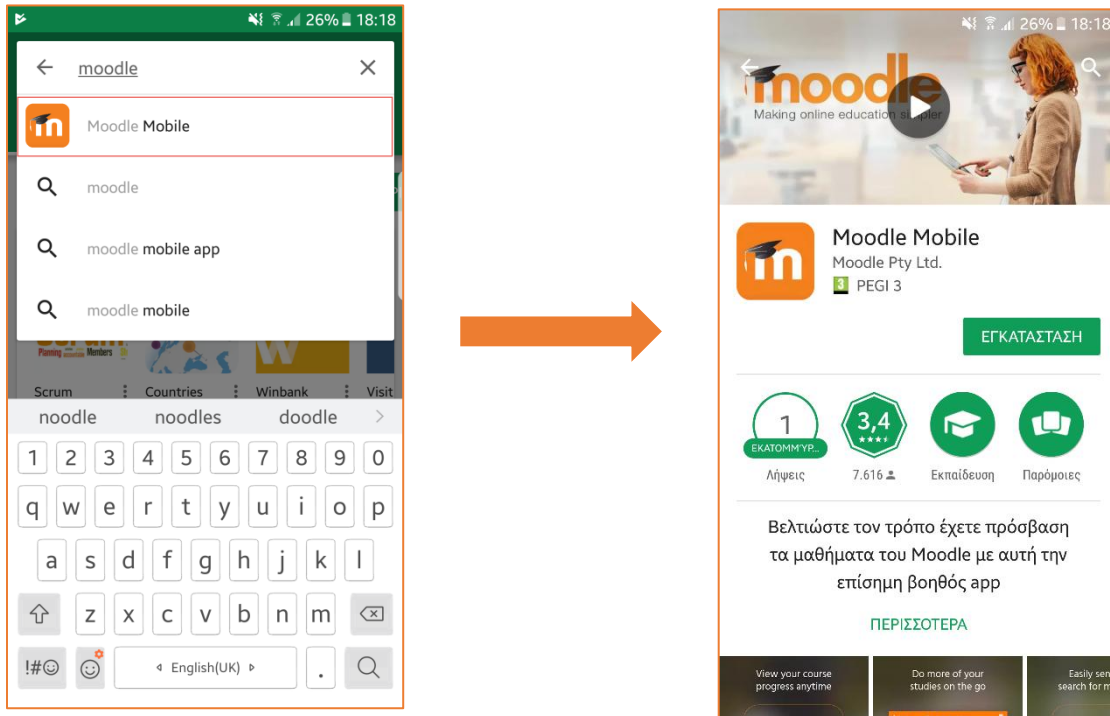

Κατέβασμα εφαρμογής Moodle Mobile

Προκειμένου να κατεβάσετε την εφαρμογή Moodle Mobile στο κινητό σας, μπείτε στο **PlayStore** (για Android) ή στο **AppStore** (για iOS).

Πληκτρολογήστε στην Αναζήτηση Moodle Mobile και πατήστε **Εγκατάσταση**, όπως φαίνεται στην παρακάτω εικόνα: