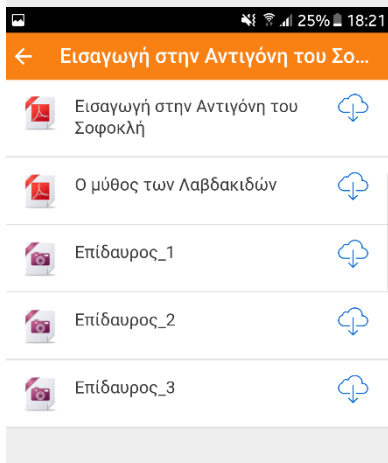

## Πρώτη είσοδος στην εφαρμογή Moodle Mobile

Κατά την πρώτη είσοδο στην εφαρμογή θα σας ζητηθεί να εισάγετε την διεύθυνση του eClass.

-  Οι μαθητές του Β1-Β2 πληκτρολογήστε τη διεύθυνση <https://b-eclass.moodlecloud.com>
-  Οι μαθητές του Β3-Β4 πληκτρολογήστε τη διεύθυνση <https://eclass-b.moodlecloud.com>

Πατήστε **Σύνδεση!**

Τα παραπάνω βήματα θα χρειαστεί να γίνουν μόνο μία φορά μετά την εγκατάσταση της εφαρμογής Moodle Mobile.

Στην συνέχεια εισάγετε το όνομα χρήστη και το συνθηματικό σας, όπως ακριβώς κάνετε και στην ιστοσελίδα του moodle, και τέλος πατήστε Σύνδεση.

## Αρχική Σελίδα - Μαθήματα

Μετά την είσοδο στο Moodle Mobile εμφανίζεται η αρχική σελίδα του μαθητή με τα διαθέσιμα Μαθήματα.

- ▶ Πατήστε πάνω σε κάποιο μάθημα για να εμφανιστούν οι ενότητες του μαθήματος.
- ▶ Πατήστε πάνω σε κάθε ενότητα για να δείτε το ανεβασμένο υλικό.
- ▶ Πατήστε πάνω σε κάποιο αρχείο για να το κατεβάσετε.

## Κεντρικό Μενού της εφαρμογής

Για να ανοίξετε ή να κλείσετε το κεντρικό μενού της εφαρμογής πατήστε πάνω αριστερά τις τρεις γραμμές.

Οι διαθέσιμες επιλογές είναι:

-  Αρχική σελίδα ιστοτόπου
-  Βαθμοί
-  Ειδοποιήσεις
-  Ημερολόγιο
-  Ρυθμίσεις