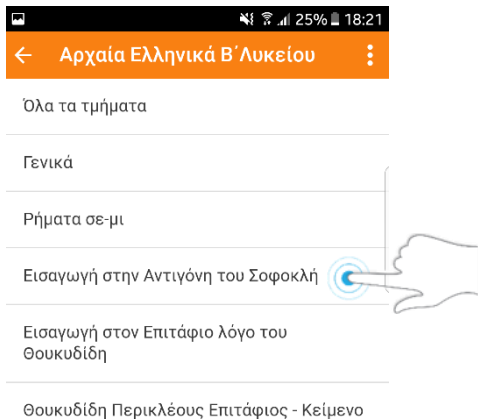

## Πρώτη είσοδος στην εφαρμογή Moodle Mobile

Κατά την πρώτη είσοδο στην εφαρμογή θα σας ζητηθεί να εισάγετε την διεύθυνση του eClass.

-  Οι μαθητές του Β1-Β2 πληκτρολογήστε τη διεύθυνση <https://b-eclass.moodlecloud.com>
-  Οι μαθητές του Β3-Β4 πληκτρολογήστε τη διεύθυνση <https://eclass-b.moodlecloud.com>

Πατήστε **Σύνδεση!**

Τα παραπάνω βήματα θα χρειαστεί να γίνουν μόνο μία φορά μετά την εγκατάσταση της εφαρμογής Moodle Mobile.

Στην συνέχεια εισάγετε το όνομα χρήστη και το συνθηματικό σας, όπως ακριβώς κάνετε και στην ιστοσελίδα του moodle, και τέλος πατήστε Σύνδεση.

## Αρχική Σελίδα - Μαθήματα

Μετά την είσοδο στο Moodle Mobile εμφανίζεται η αρχική σελίδα του μαθητή με τα διαθέσιμα Μαθήματα.

- ▶ Πατήστε πάνω σε κάποιο μάθημα για να εμφανιστούν οι ενότητες του μαθήματος.
- ▶ Πατήστε πάνω σε κάθε ενότητα για να δείτε το ανεβασμένο υλικό.
- ▶ Πατήστε πάνω σε κάποιο αρχείο για να το κατεβάσετε.