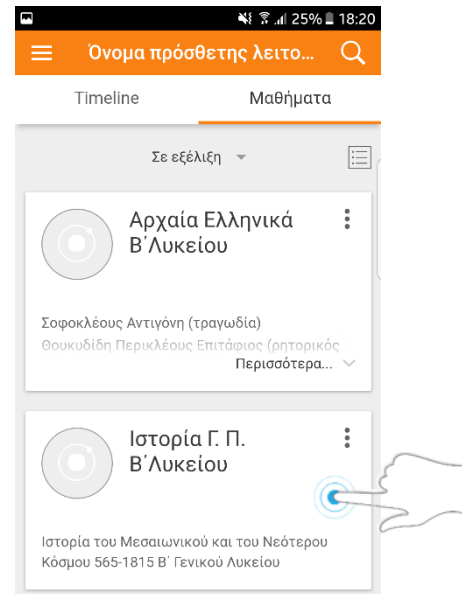

## Πρώτη είσοδος στην εφαρμογή Moodle Mobile

Κατά την πρώτη είσοδο στην εφαρμογή θα σας ζητηθεί να εισάγετε την διεύθυνση του eClass.

-  Οι μαθητές του Β1-Β2 πληκτρολογήστε τη διεύθυνση <https://b-eclass.moodlecloud.com>
-  Οι μαθητές του Β3-Β4 πληκτρολογήστε τη διεύθυνση <https://eclass-b.moodlecloud.com>

Πατήστε **Σύνδεση!**

Τα παραπάνω βήματα θα χρειαστεί να γίνουν μόνο μία φορά μετά την εγκατάσταση της εφαρμογής Moodle Mobile.

Στην συνέχεια εισάγετε το όνομα χρήστη και το συνθηματικό σας, όπως ακριβώς κάνετε και στην ιστοσελίδα του moodle, και τέλος πατήστε Σύνδεση.

## Αρχική Σελίδα - Μαθήματα

Μετά την είσοδο στο Moodle Mobile εμφανίζεται η αρχική σελίδα του μαθητή με τα διαθέσιμα Μαθήματα.

- ▶ Πατήστε πάνω σε κάποιο μάθημα για να εμφανιστούν οι ενότητες του μαθήματος.
- ▶ Πατήστε πάνω σε κάθε ενότητα για να δείτε το ανεβασμένο υλικό.
- ▶ Πατήστε πάνω σε κάποιο αρχείο για να το κατεβάσετε.

## Κεντρικό Μενού της εφαρμογής

Για να ανοίξετε ή να κλείσετε το κεντρικό μενού της εφαρμογής πατήστε πάνω αριστερά τις τρεις γραμμές.

Οι διαθέσιμες επιλογές είναι:

-  Αρχική σελίδα ιστοτόπου
-  Βαθμοί
-  Ειδοποιήσεις
-  Ημερολόγιο
-  Ρυθμίσεις